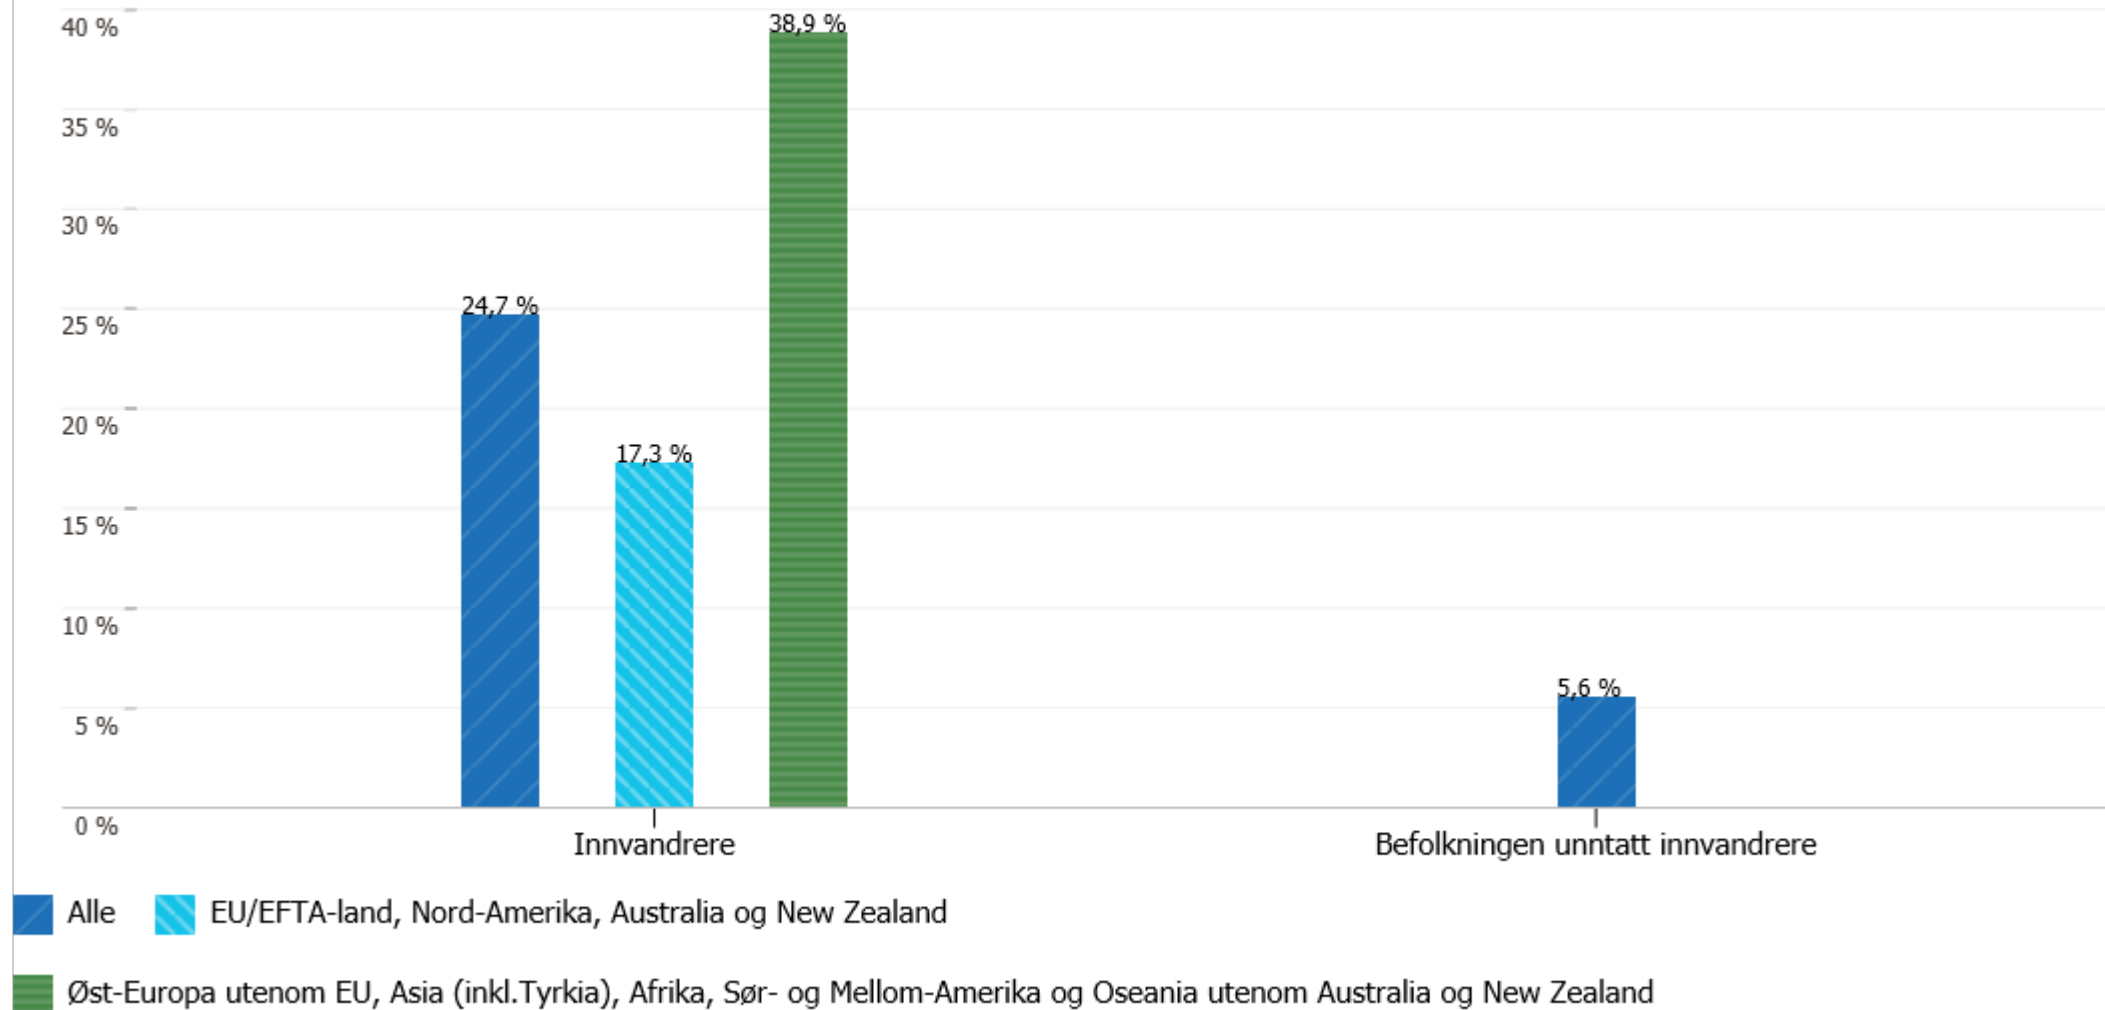

Personer i husholdninger med vedvarende lavinntekt etter landbakgrunn (prosent)

Figuren viser andel personer som bor i husholdninger med vedvarende lavinntekt fordelt etter bakgrunn og verdensregion i 2016 i Sogn.

Kilde: SSB, sist målt: 31.12.2016