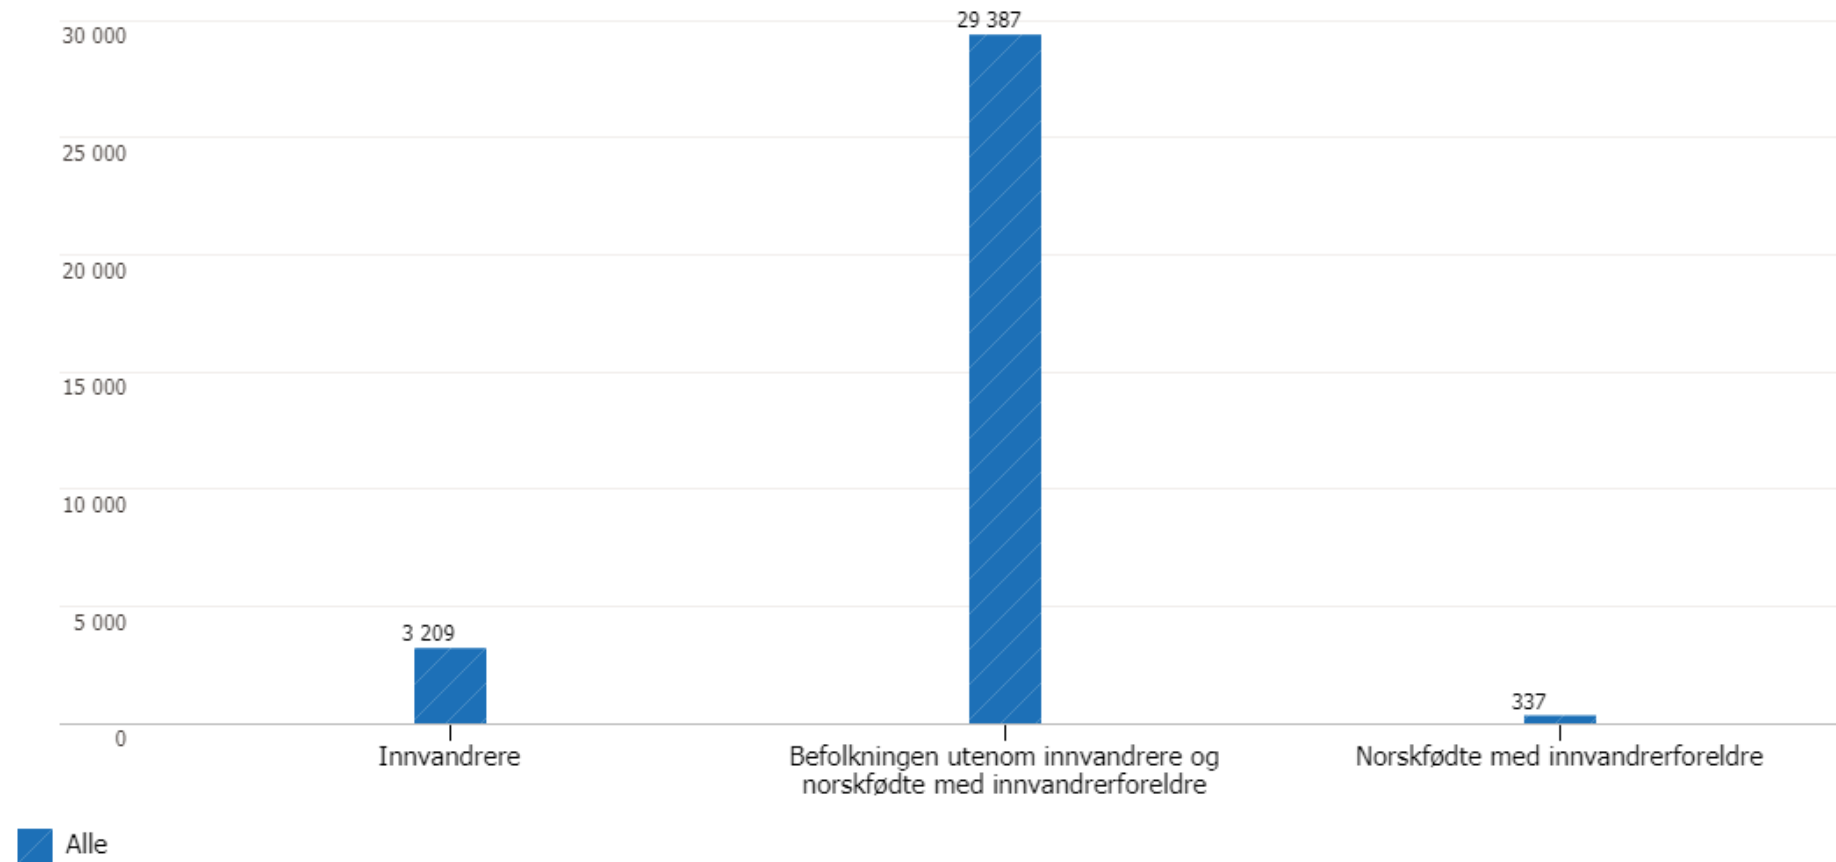

# Vedlegg: Integrering og inkludering

Tall og fakta frå imdi.no

## Sammensetning av befolkning (personer)

Figuren viser antall personer fordelt etter bakgrunn i 2017 i Sogn.

Kilde: SSB, sist målt: 01.01.2017

Tal personar med  
innvandringsbakgrunn fordelt  
etter verdsregion i 2017 i Sogn  
(imdi.no)