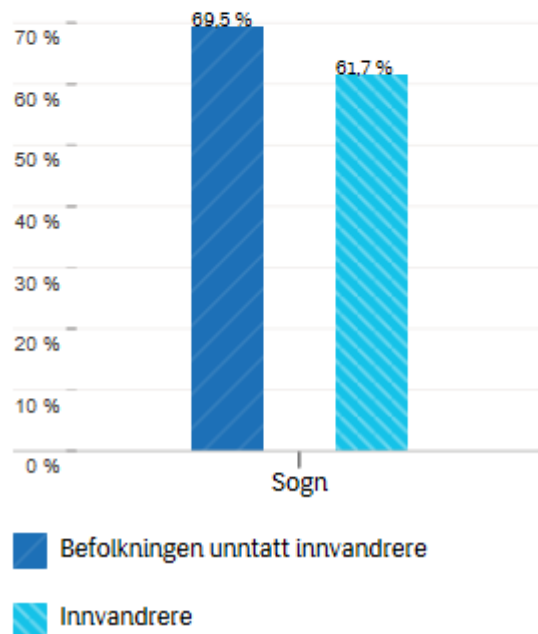

69,5 % av befolkningen ellers var i arbeid i 2017

For hele landet er tallet 67 %

61,7 % av innvandrere var i arbeid i 2017

For hele landet er tallet 61,1 %

Figuren viser andel sysselsatte fordelt etter bakgrunn i 2017 i Sogn.

Kilde: SSB, sist målt: 31.12.2017