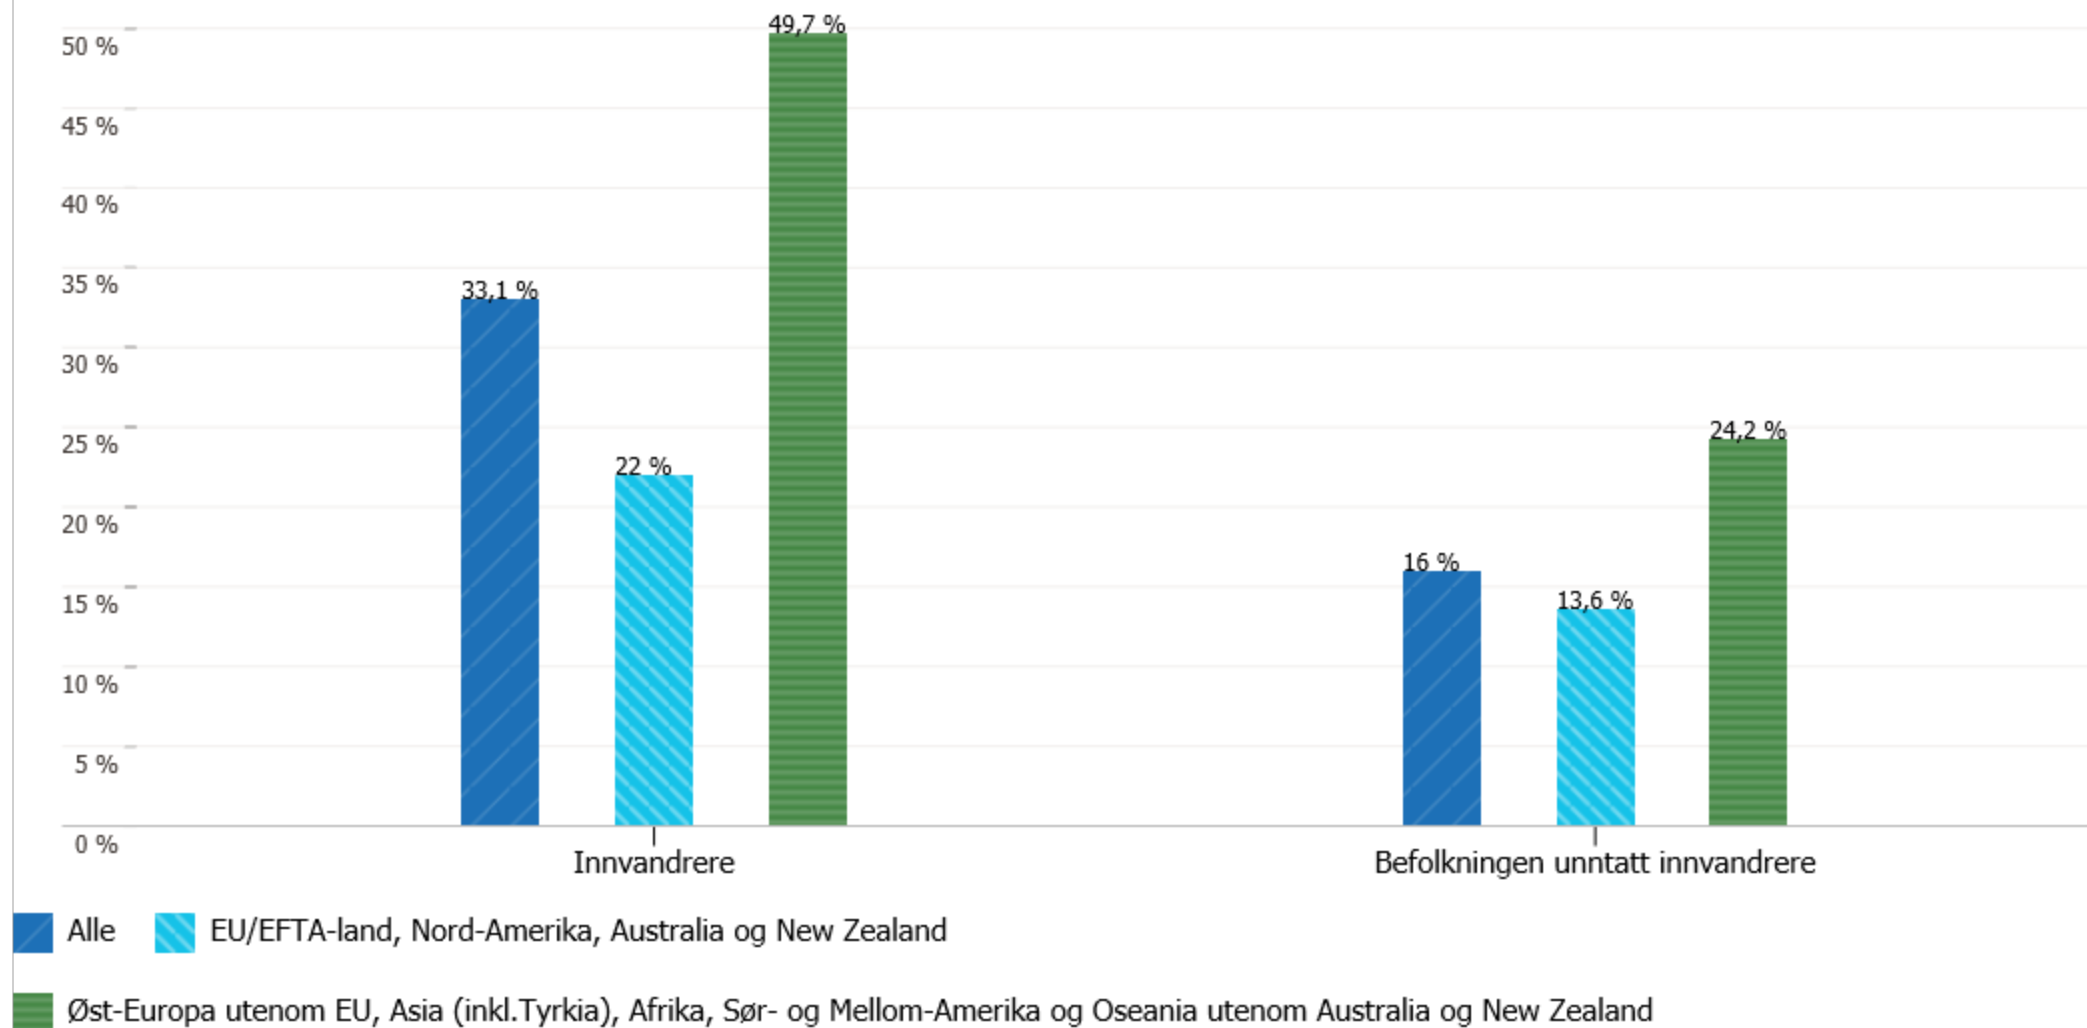

## 69,5 % av befolkningen ellers var i arbeid i 2017

For hele landet er tallet 67 %

## 61,7 % av innvandrere var i arbeid i 2017

For hele landet er tallet 61,1 %

Figuren viser andel sysselsatte fordelt etter bakgrunn i 2017 i Sogn.

Kilde: SSB, sist målt: 31.12.2017

## Ikke i arbeid eller utdanning etter landbakgrunn (prosent)

Figuren viser andel personer som ikke er i arbeid eller utdanning fordelt etter bakgrunn og verdensregion i 2017 i Sogn.

Kilde: SSB, sist målt: 31.12.2017