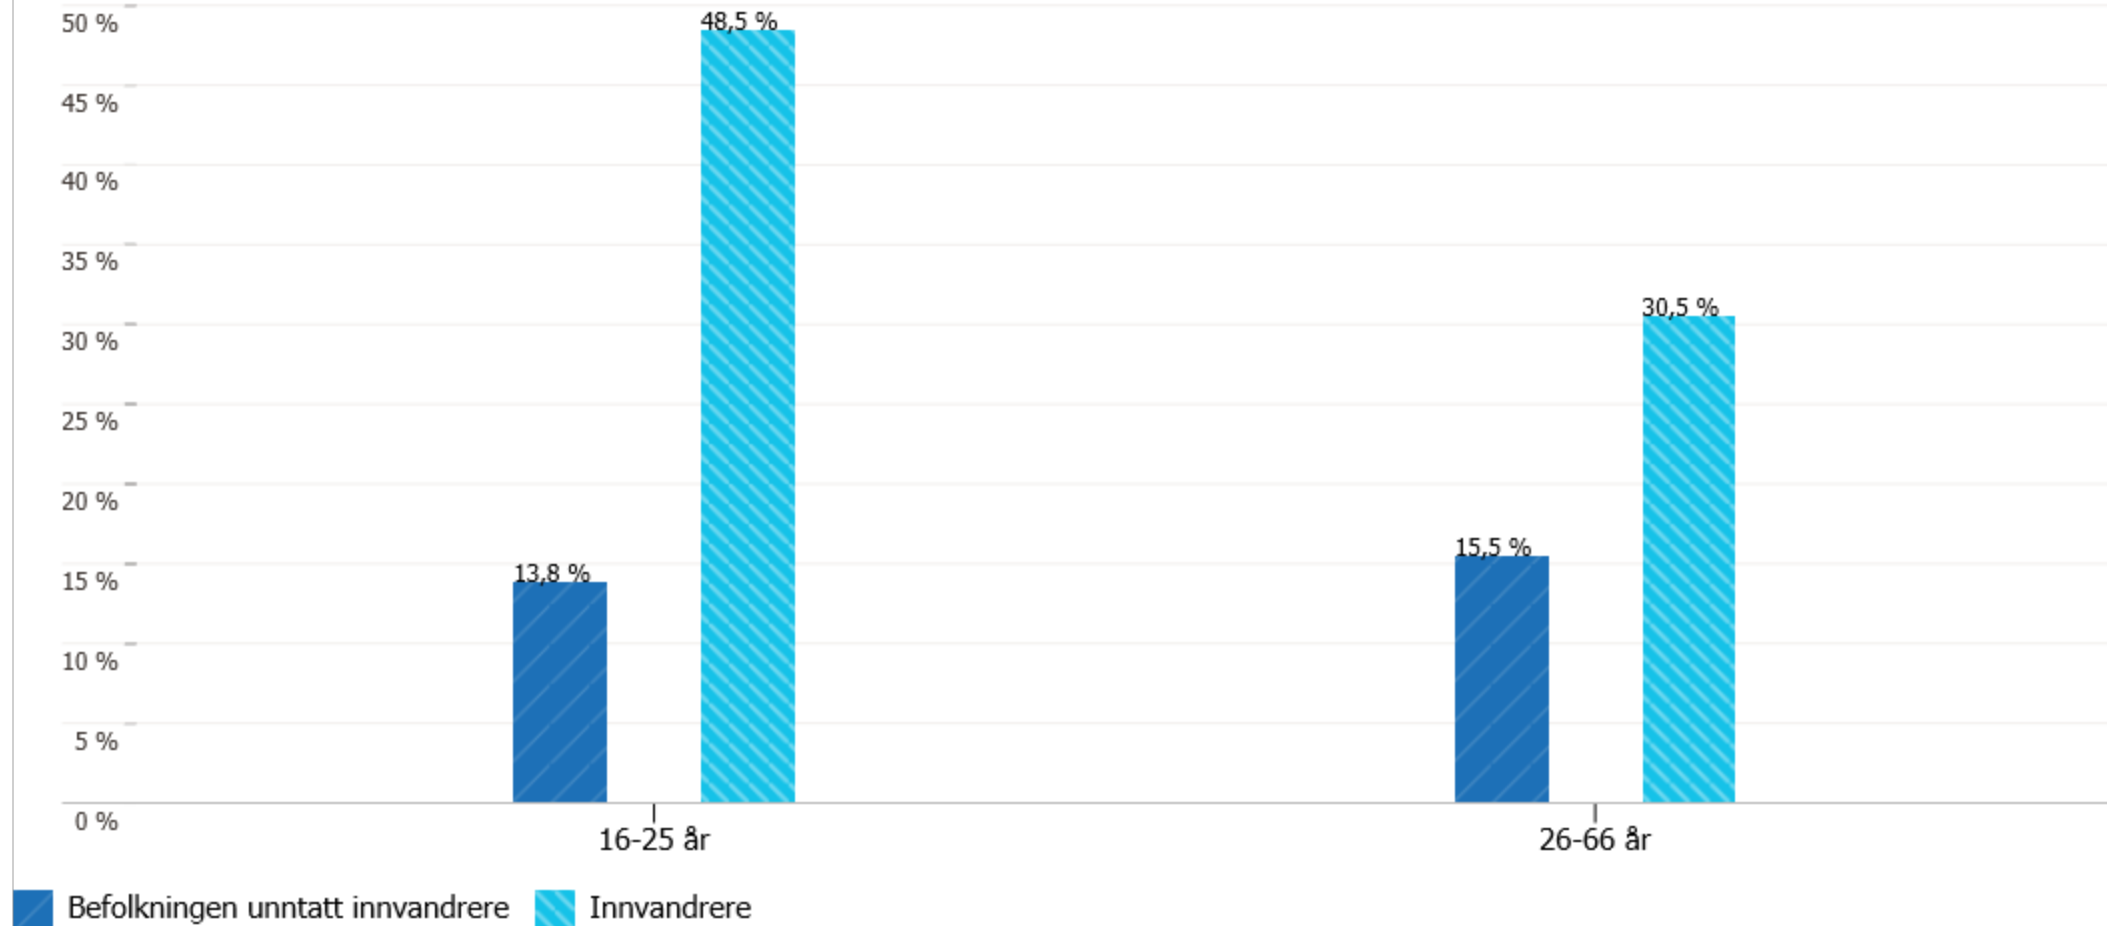

Ikke i arbeid eller utdanning etter alder (prosent)

Figuren viser andel personer som ikke er i arbeid eller utdanning fordelt etter aldersinndeling og bakgrunn i 2017 i Sogn.

Kilde: SSB, sist målt: 31.12.2017