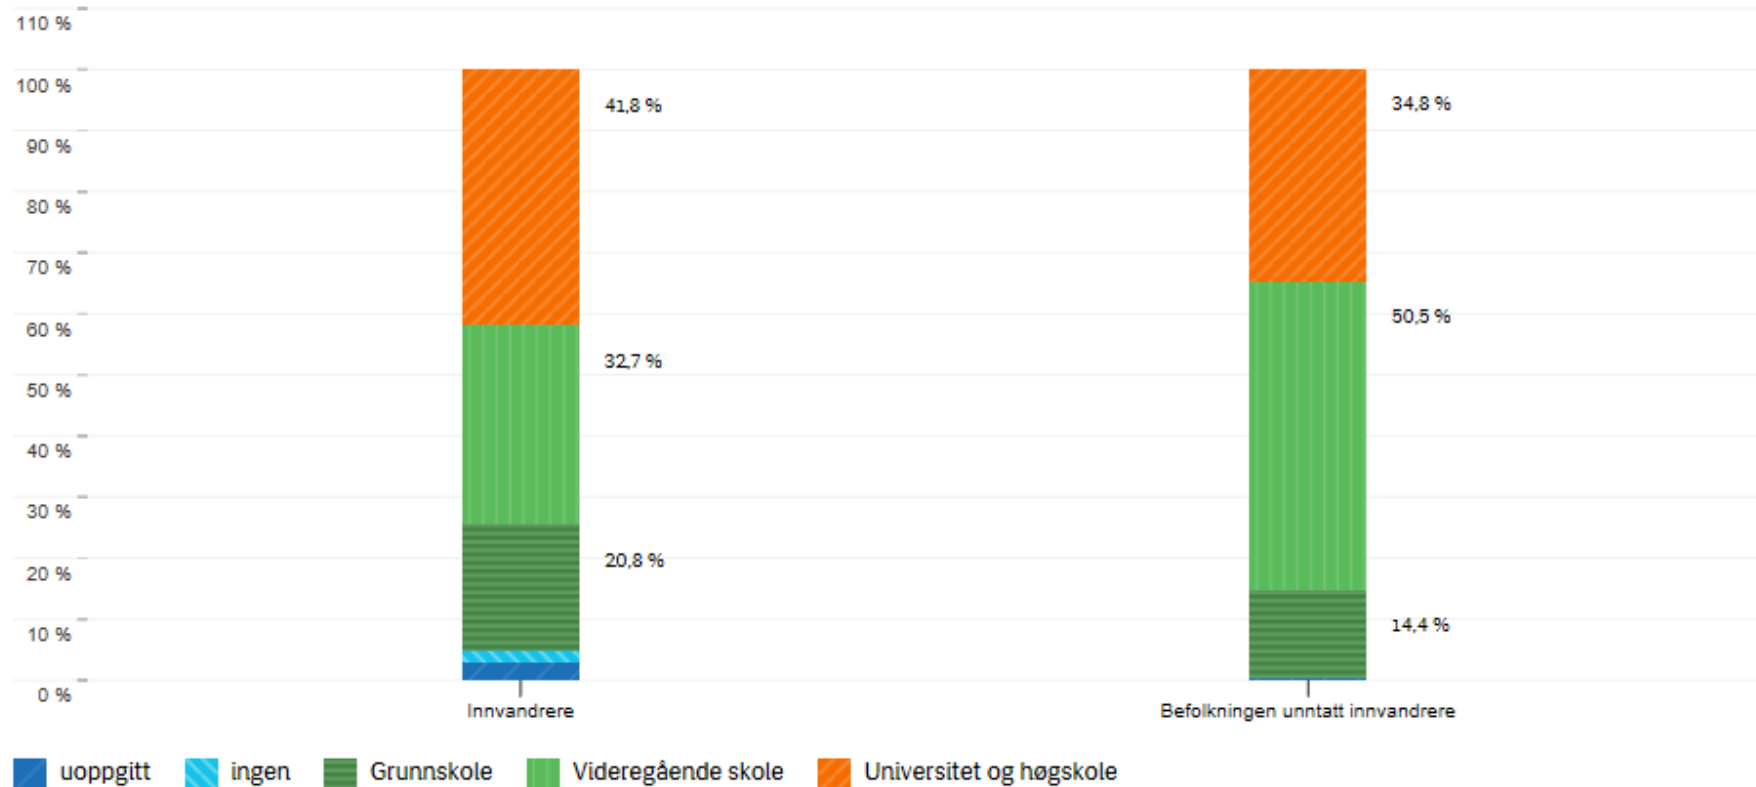

Skole og utdanning i Sogn

Høyeste utdanningsnivå for personer fra 30 til 66 år

Personer fra 30 til 66 år med grunnskole som høyeste utdanningsnivå